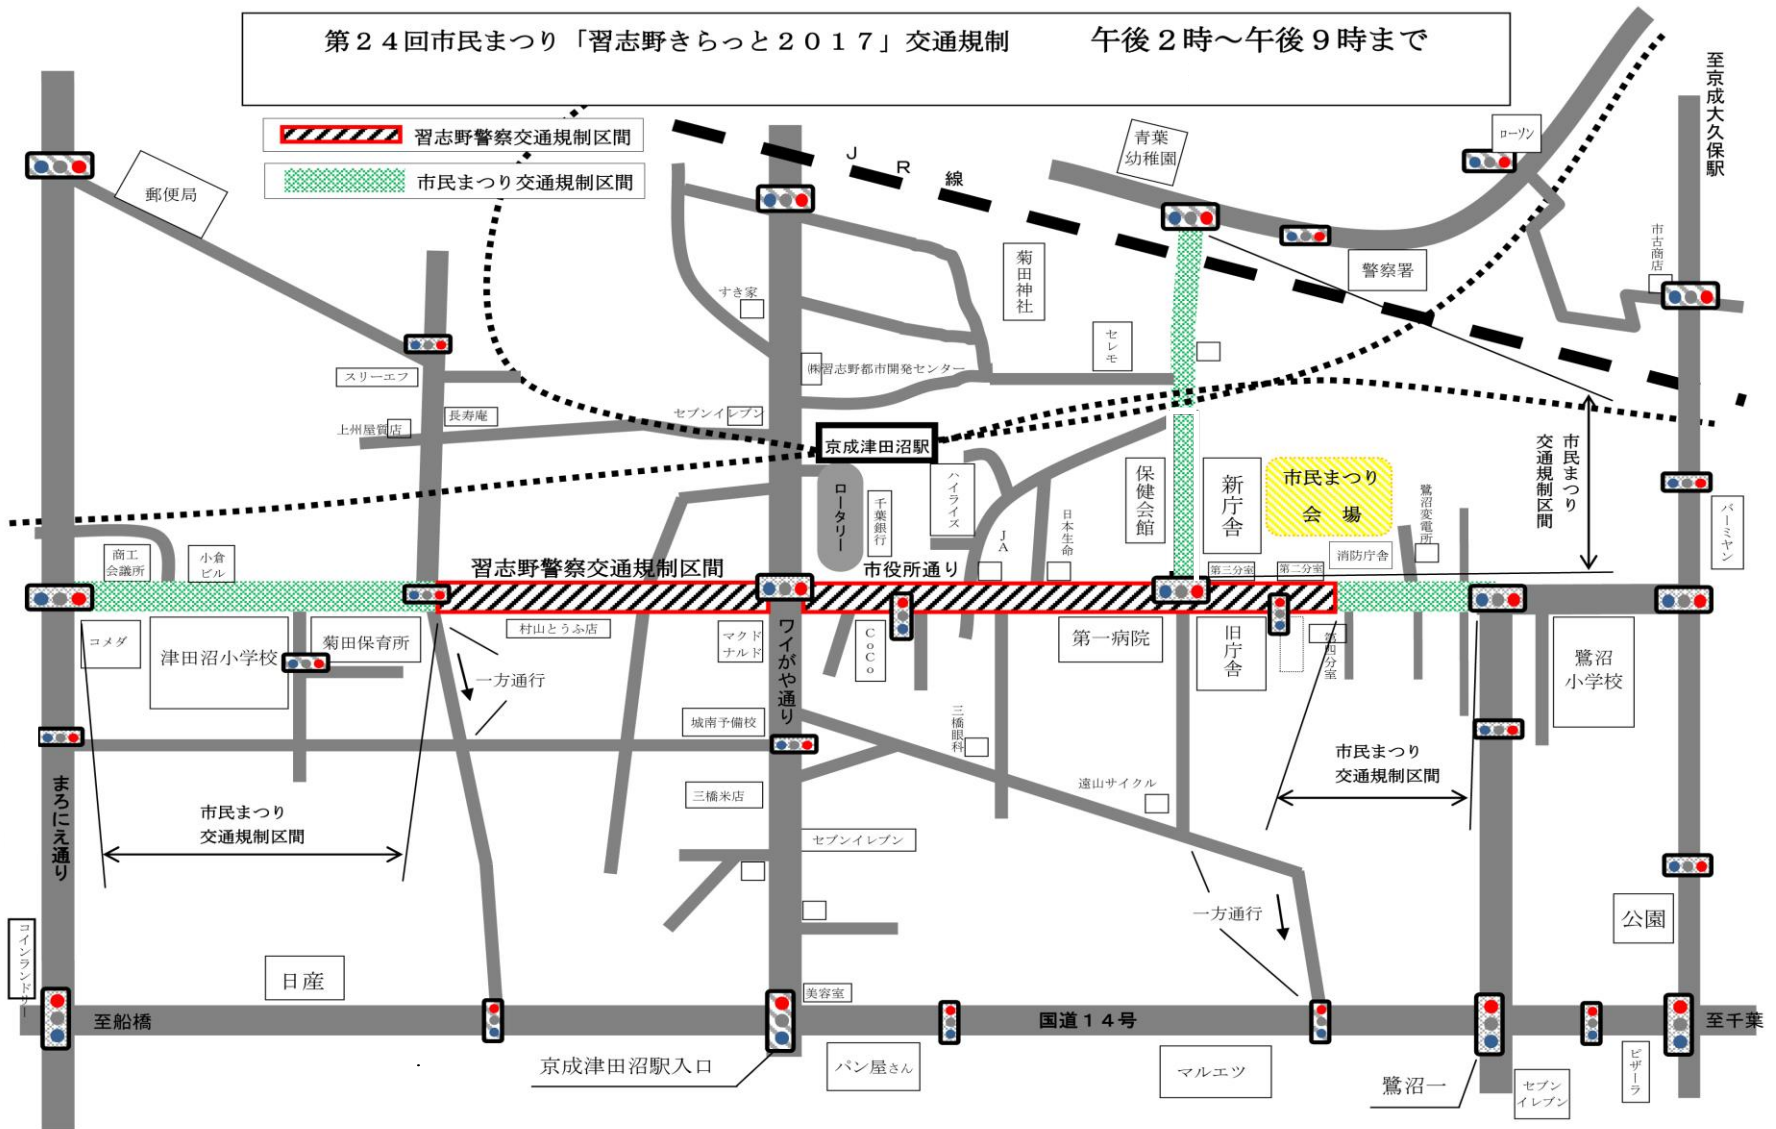

第24回市民まつり「習志野きらっと2017」交通規制

午後2時～午後9時まで

市民まつりへ来場・参加する人は、会場周辺の店舗（コンビニエンスストア等）の来客用駐車場への駐車は絶対にしないでください